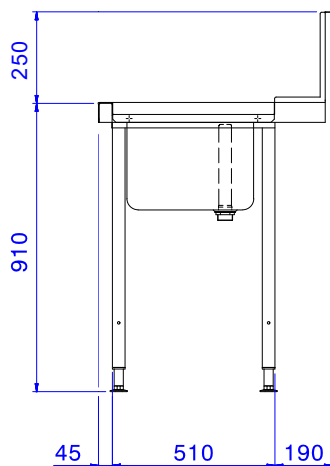

Zkrácená specifikace

Položka č.

Pro průchozí myčky nádobí. Konstrukce z nerez oceli AISI304, zadní protiostržkový límec 250mm. Dvě výškově stavitelné čtvercové nohy 40x40mm. Předmývací dřez 600x500x250mm vč.přepadové trubky. Směr posunu koše zprava doleva.

Udržitelnost

- Vhodné pro 500x500mm mycí koše (dřez je třeba dovybavit vodicími lištami nad dřez pro zabránění propadávání košů do dřezu - lišty se objednávají zvlášť).

Extra příslušenství

- Spodní nerezová police ke stolu k myčce, 1200mm. PNC 865352
- Vodicí lišty nad dřez - pro mycí stoly k myčkám s dřezem 600mm. PNC 865370
- Sada pro uchycení 2 čtvercových nohou do podlahy. PNC 865386
- Plastový sifon, 2" k mycímu stolu. PNC 895313

SCHVÁLENO: _____

Zepředu

Boční

Shora

Hlavní informace

Vnější rozměry, Šířka	1200 mm
Vnější rozměry, Hloubka	745 mm
Vnější rozměry, Výška	1170 mm
Netto váha:	8 kg
Zadní límec, výška	300 mm
Rozměry dřezu	600x500x300h
Směr posunu koše:	zprava doleva

Pozn: S ohledem na velikost dřezu je nutné stůl dovybavit extra příslušenstvím Vodicími lištami nad dřez - 865370, protože jinak by koše 500x500 mm propadávaly do dřezu.

Manipulační stoly k průchozím myčkám
 Předmývací stůl s dřezem 600x500mm, P>L, 1200mm