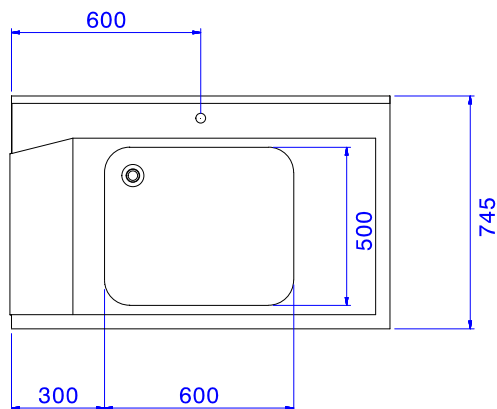

Zkrácená specifikace

Položka č.

Pro průchozí myčky nádobí. Konstrukce z nerez oceli AISI304, zadní protiostržkový límec 250mm. Dvě výškově stavitelné čtvercové nohy 40x40mm. Předmývací dřez 600x500x250mm vč.přepadové trubky. Směr posunu koše zprava doleva.

Udržitelnost

- Vhodné pro 500x500mm mycí koše (dřez je třeba dovybavit vodicími lištami nad dřez pro zabránění propadávání košů do dřezu - lišty se objednávají zvlášť).

Extra příslušenství

- Spodní nerezová police ke stolu k myčce, 1200mm. PNC 865352
- Vodicí lišty nad dřez - pro mycí stoly k myčkám s dřezem 600mm. PNC 865370
- Sada pro uchycení 2 čtvercových nohou do podlahy. PNC 865386
- Plastový sifon, 2" k mycímu stolu. PNC 895313

SCHVÁLENO: _____

Zepředu

Boční

Shora

Hlavní informace

Vnější rozměry, Šířka	1200 mm
Vnější rozměry, Hloubka	745 mm
Vnější rozměry, Výška	1170 mm
Netto váha:	8 kg
Zadní límec, výška	300 mm
Rozměry dřezu	600x500x300h
Směr posunu koše:	zprava doleva

Pozn: S ohledem na velikost dřezu je nutné stůl dovybavit extra příslušenstvím Vodicími lištami nad dřez - 865370, protože jinak by koše 500x500 mm propadávaly do dřezu.

Manipulační stoly k průchozím myčkám
 Předmývací stůl s dřezem 600x500mm, P>L, 1200mm