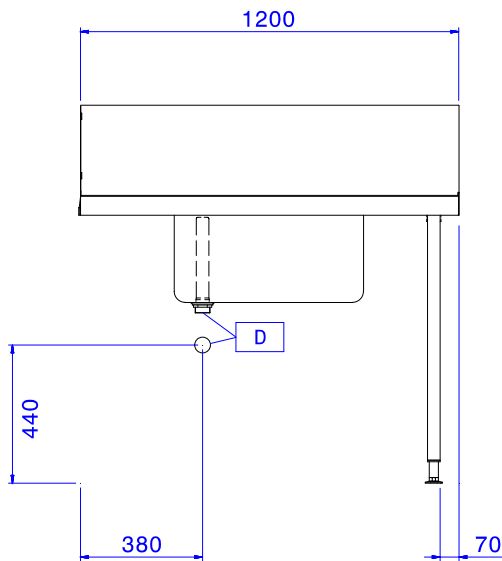

Zkrácená specifikace

Položka č.

Pro průchozí myčky nádobí. Konstrukce z nerez oceli AISI304, zadní protiostržkový límec 250mm. Dvě výškově stavitelné čtvercové nohy 40x40mm. Předmývací dřez 600x500x250mm vč.přepadové trubky. Směr posunu koše zprava doleva.

Konstrukce

- Nerezové, výškově stavitelné nohy 50mm zajišťují, že voda ze stolu se vrací zpět do myčky.
- Vč. zadního protiostržkového límce.
- Zvýšené okraje stran zamezují stékání vody, náhodnému pádu/shození nádobí ze stolu a usnadňují čištění.
- Hladké leštěné povrchy usnadňující čištění.
- Nerezové nohy z AISI 304 ze čtvercových profilů 40x40mm.
- 700x500x300mm dřez jako extra příslušenství.
- Všechny komponenty a panely vyrobeny z vysoce kvalitní ušlechtilé nerez oceli AISI 304
- Standardně se stoly na jedné straně upevňují na myčku a na druhé straně jsou opatřeny výškově stavitelnými nohami.

Udržitelnost

- Vhodné pro 500x500mm mycí koše (dřez je třeba dovybavit vodicími lištami nad dřez pro zabránění propadávání košů do dřezu - lišty se objednávají zvlášť).

Extra příslušenství

- Spodní nerezová police ke stolu k myčce, 1200mm. PNC 865352
- Vodicí lišty nad dřez - pro mycí stoly k myčkám s dřezem 600mm. PNC 865370
- Sada pro uchycení 2 čtvercových nohou do podlahy. PNC 865386
- Plastový sifon, 2" k mycímu stolu. PNC 895313

SCHVÁLENO: _____

Zepředu

Boční

Shora

Hlavní informace

Vnější rozměry, Šířka	1200 mm
Vnější rozměry, Hloubka	745 mm
Vnější rozměry, Výška	1170 mm
Netto váha:	8 kg
Zadní límec, výška	300 mm
Rozměry dřezu	600x500x300h
Směr posunu koše:	zprava doleva